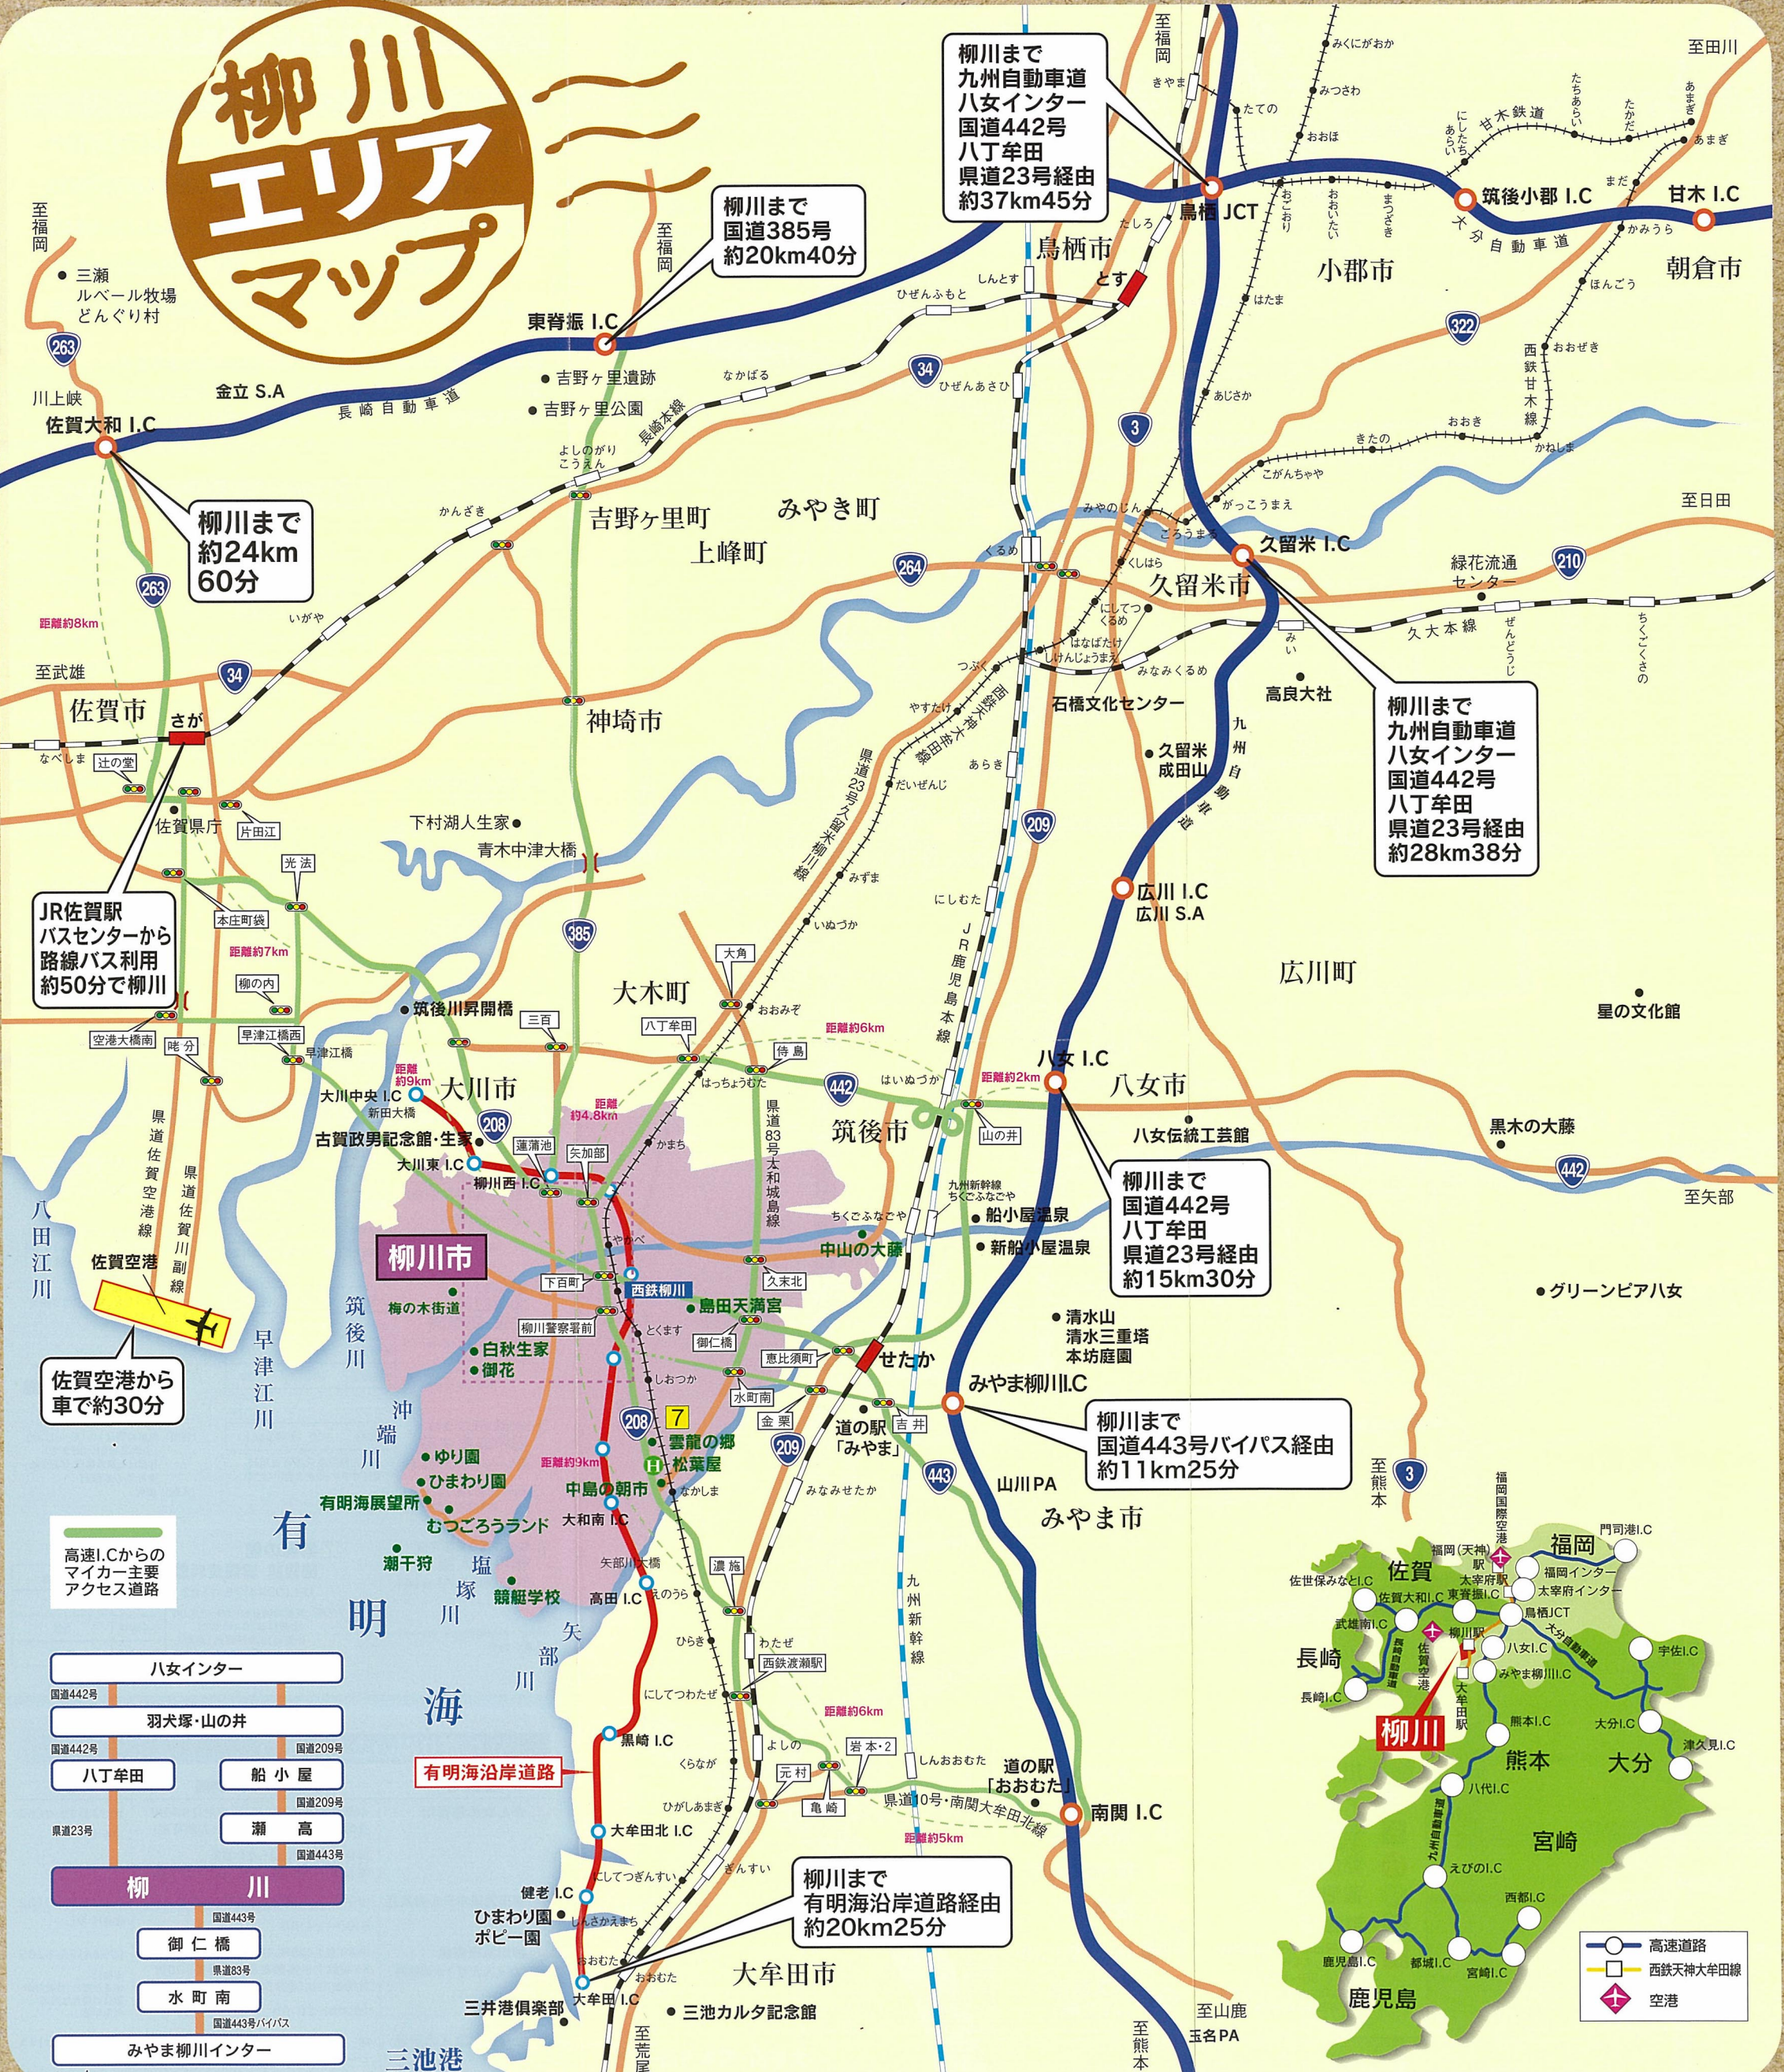

# 柳川エリアマップ

柳川まで  
九州自動車道  
八女インター  
国道442号  
八丁牟田  
県道23号経由  
約37km45分

柳川まで  
国道385号  
約20km40分

柳川まで  
約24km  
60分

柳川まで  
九州自動車道  
八女インター  
国道442号  
八丁牟田  
県道23号経由  
約28km38分

JR佐賀駅  
バスセンターから  
路線バス利用  
約50分で柳川

柳川まで  
国道442号  
八丁牟田  
県道23号経由  
約15km30分

柳川まで  
国道443号バイパス経由  
約11km25分

柳川まで  
有明海沿岸道路経由  
約20km25分

佐賀空港から  
車で約30分

- 八女インター
- 羽犬塚・山の井
- 八丁牟田
- 船小屋
- 瀬高
- 柳川
- 御仁橋
- 水町南
- みやま柳川インター

○ 高速道路  
□ 西鉄天神大牟田線  
◇ 空港